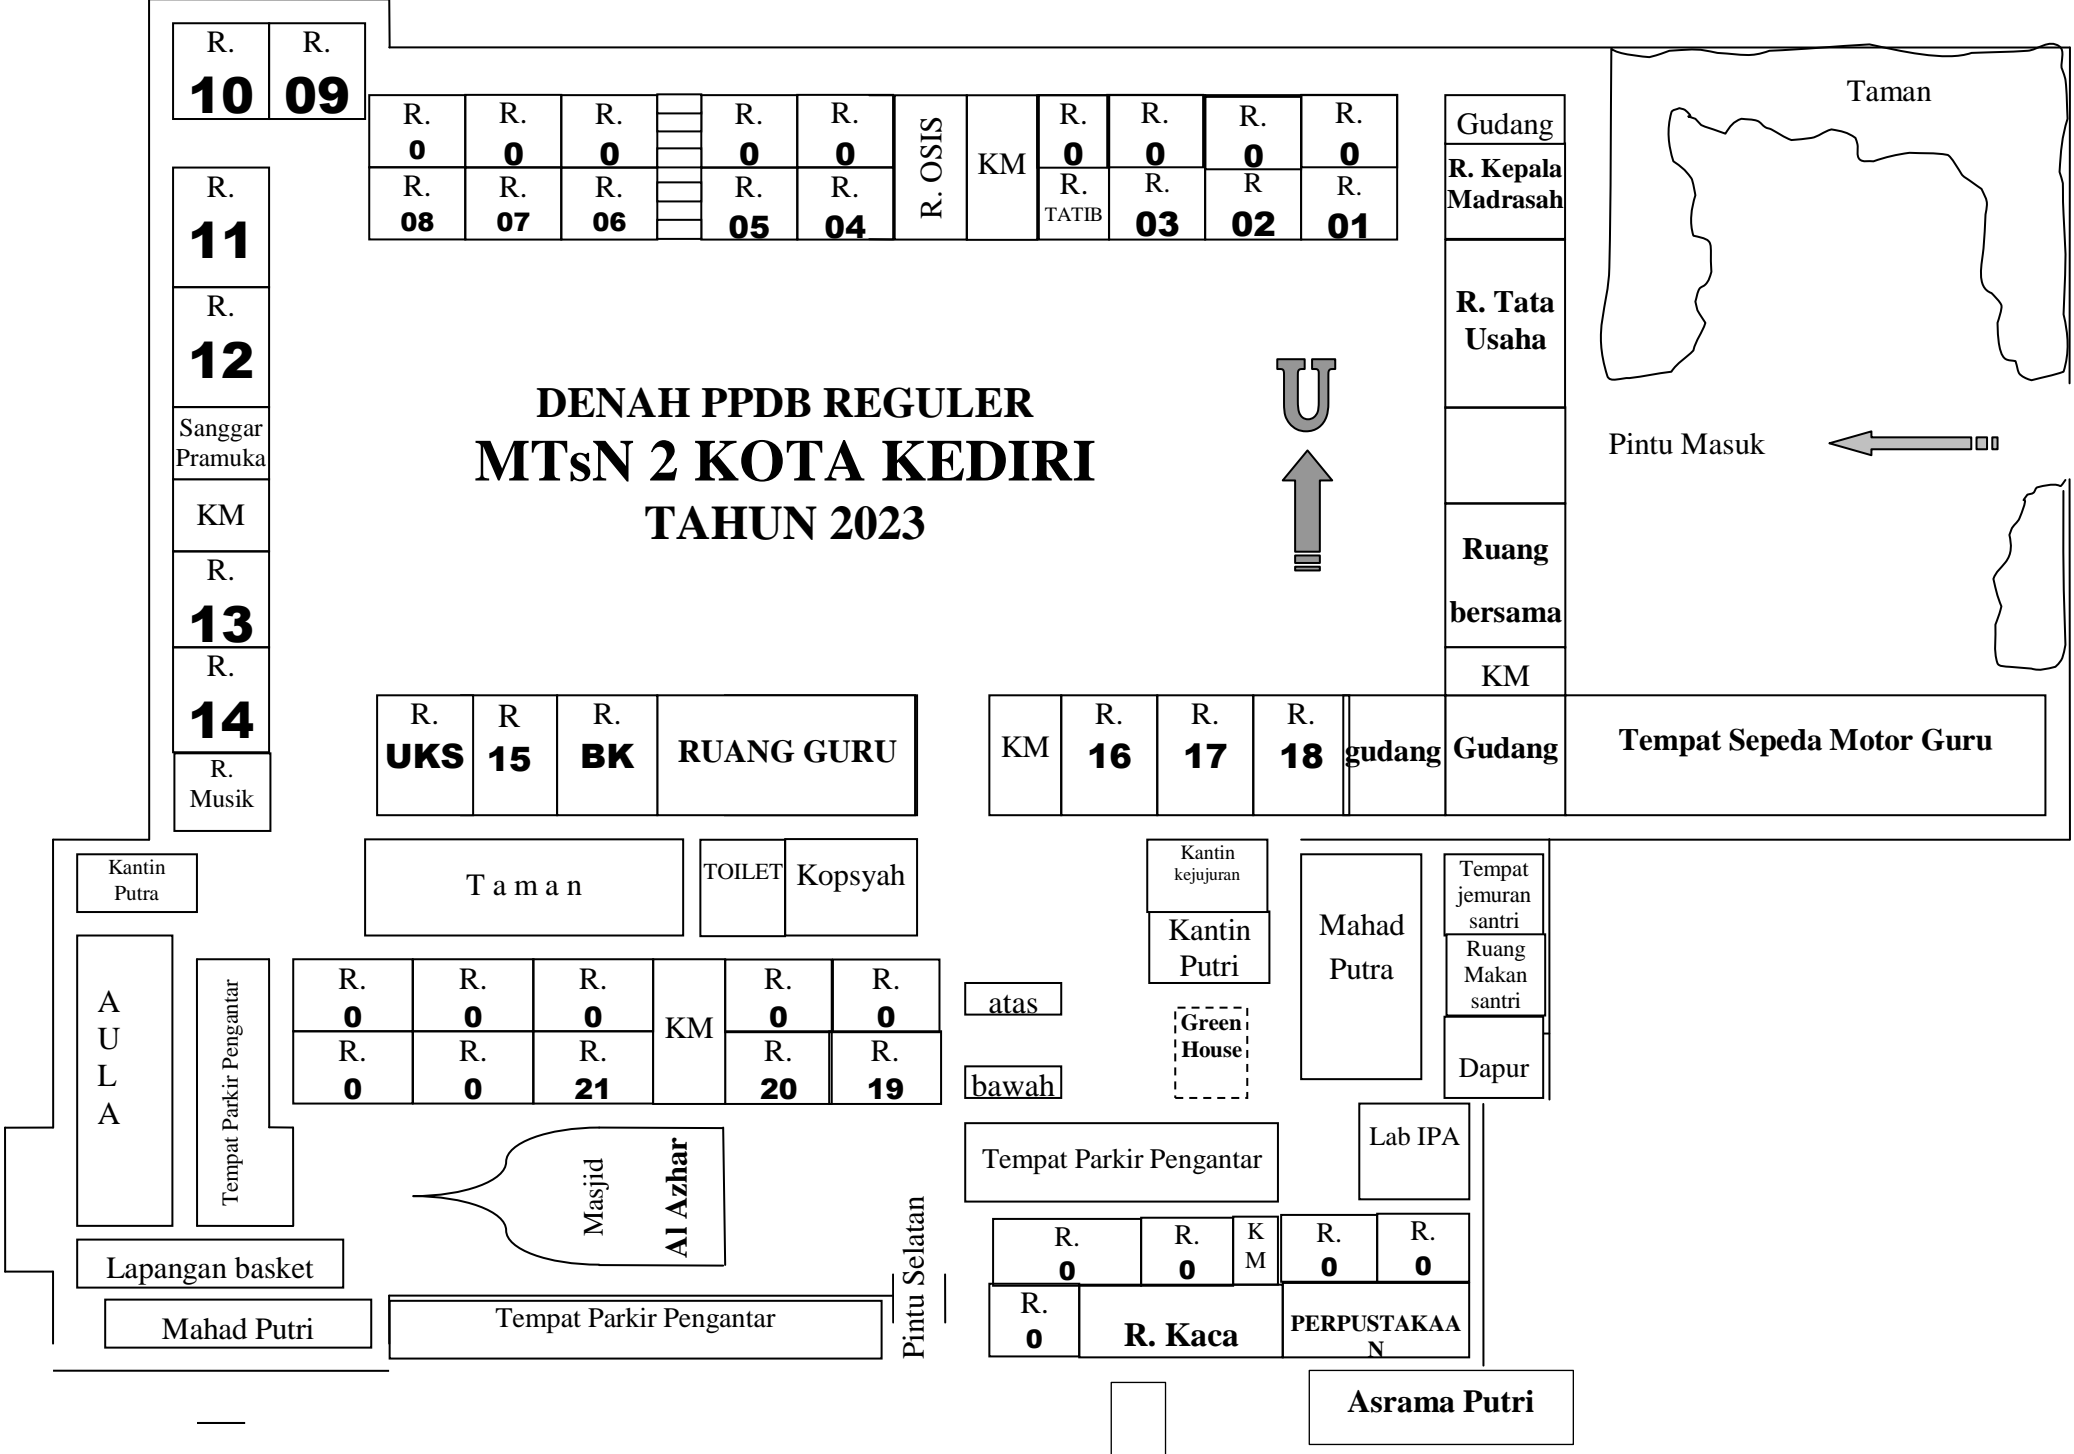

# DENAH PPDB REGULER MTsN 2 KOTA KEDIRI TAHUN 2023

JI. SUNAN AMPEL NGRONGGO KEDIRI