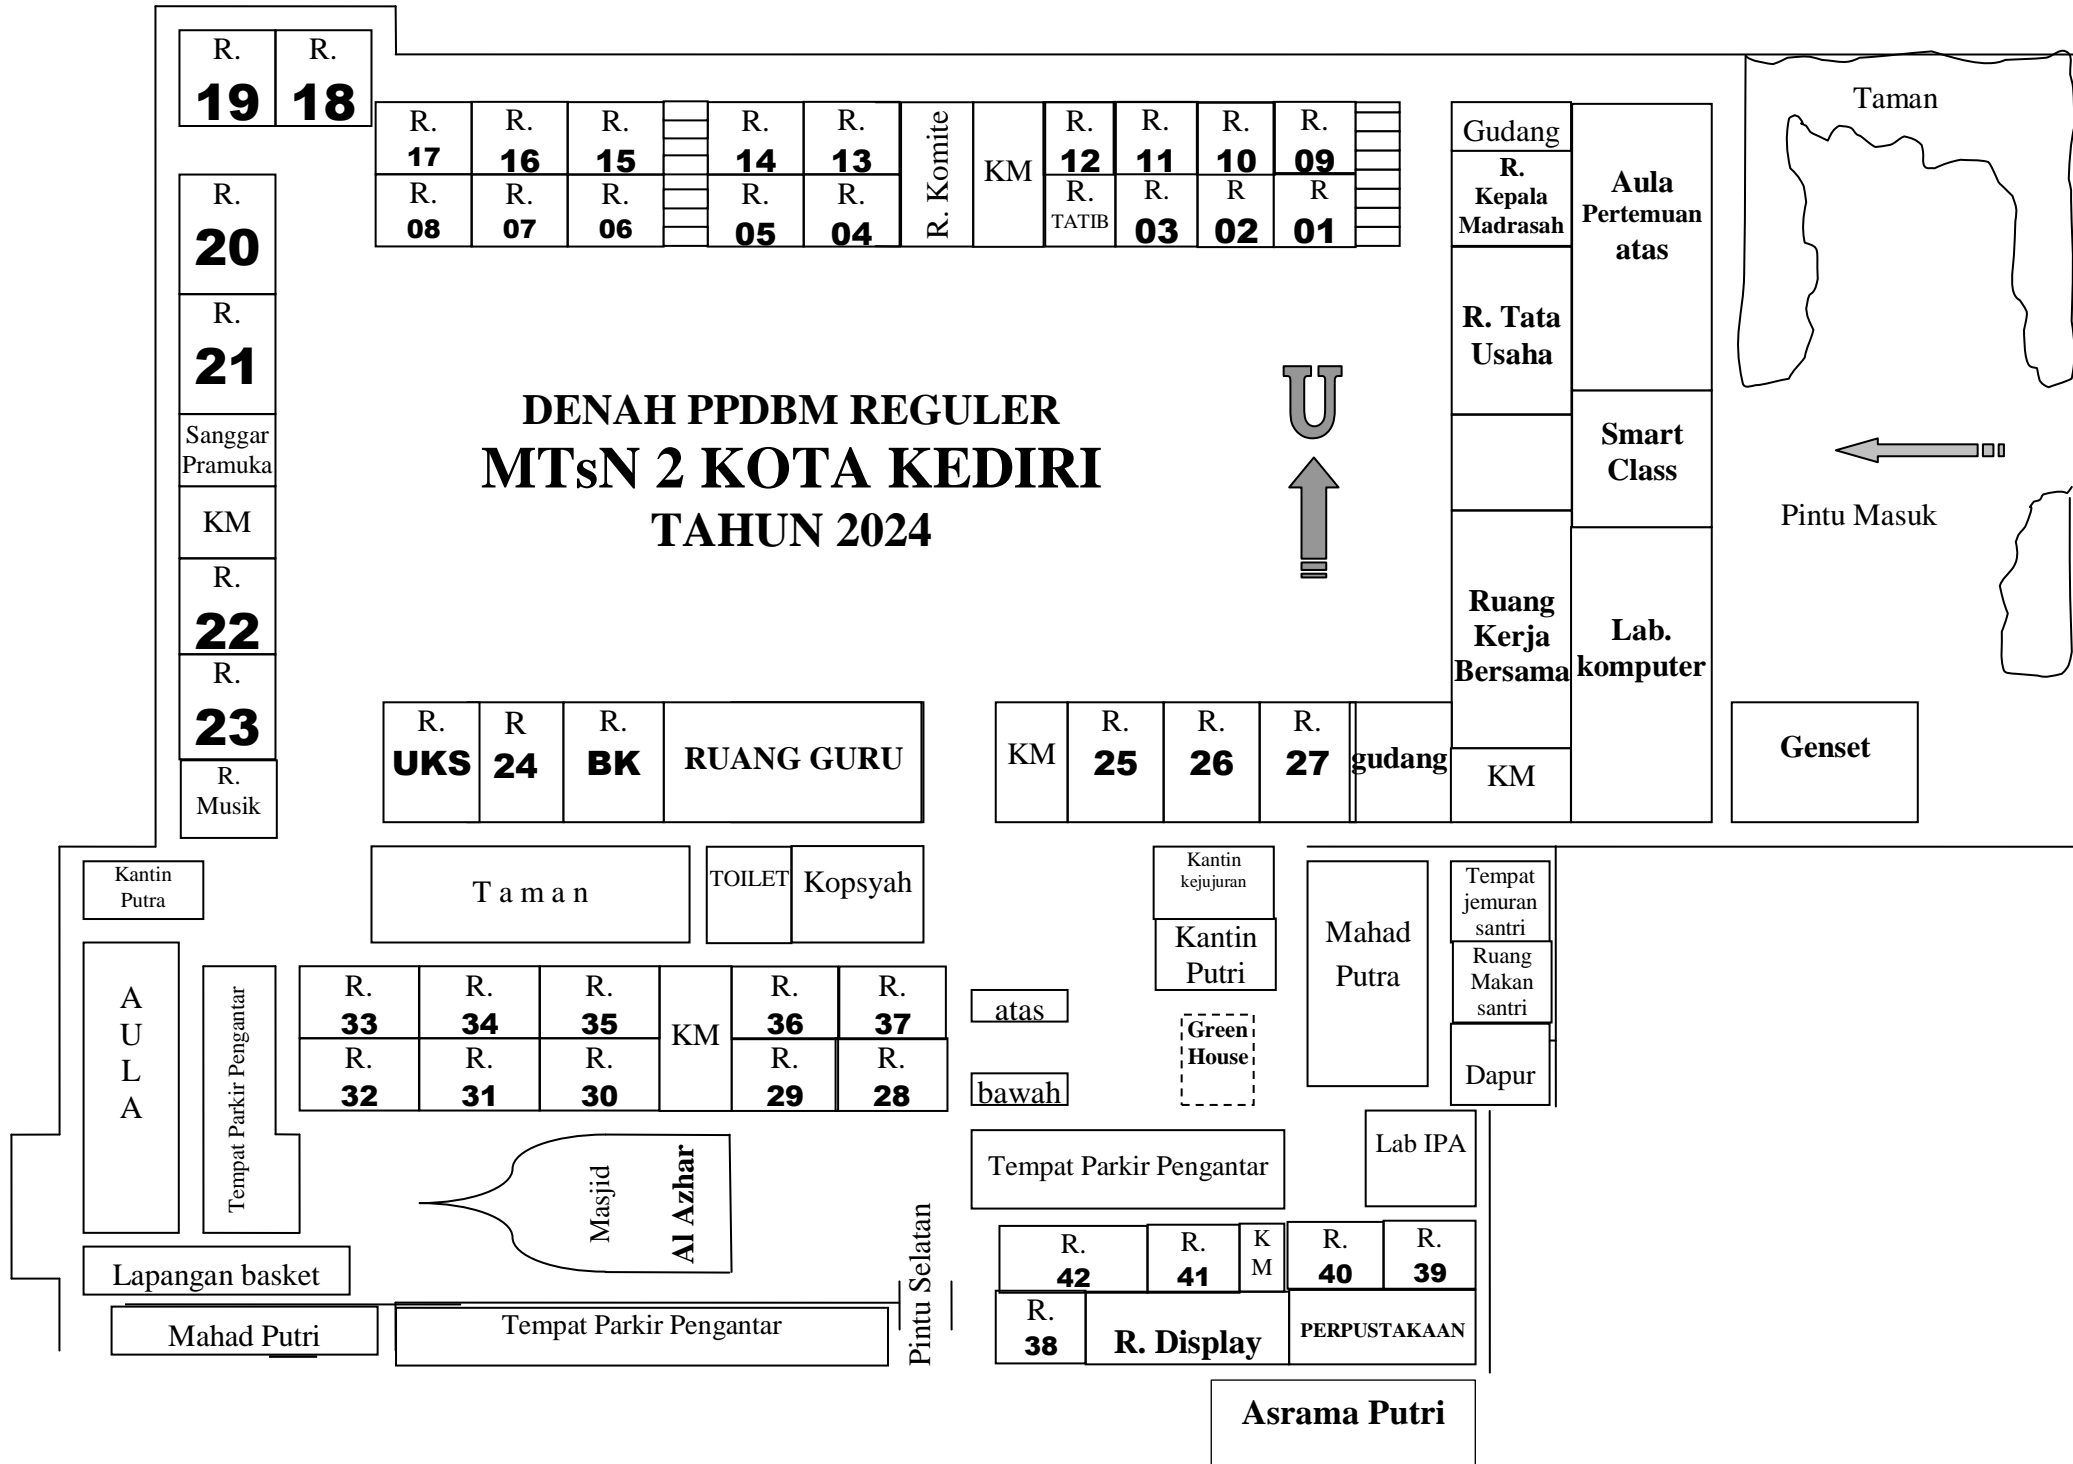

# DENAH PPDBM REGULER MTsN 2 KOTA KEDIRI TAHUN 2024

JI. SUNAN AMPEL NGRONGGO KEDIRI